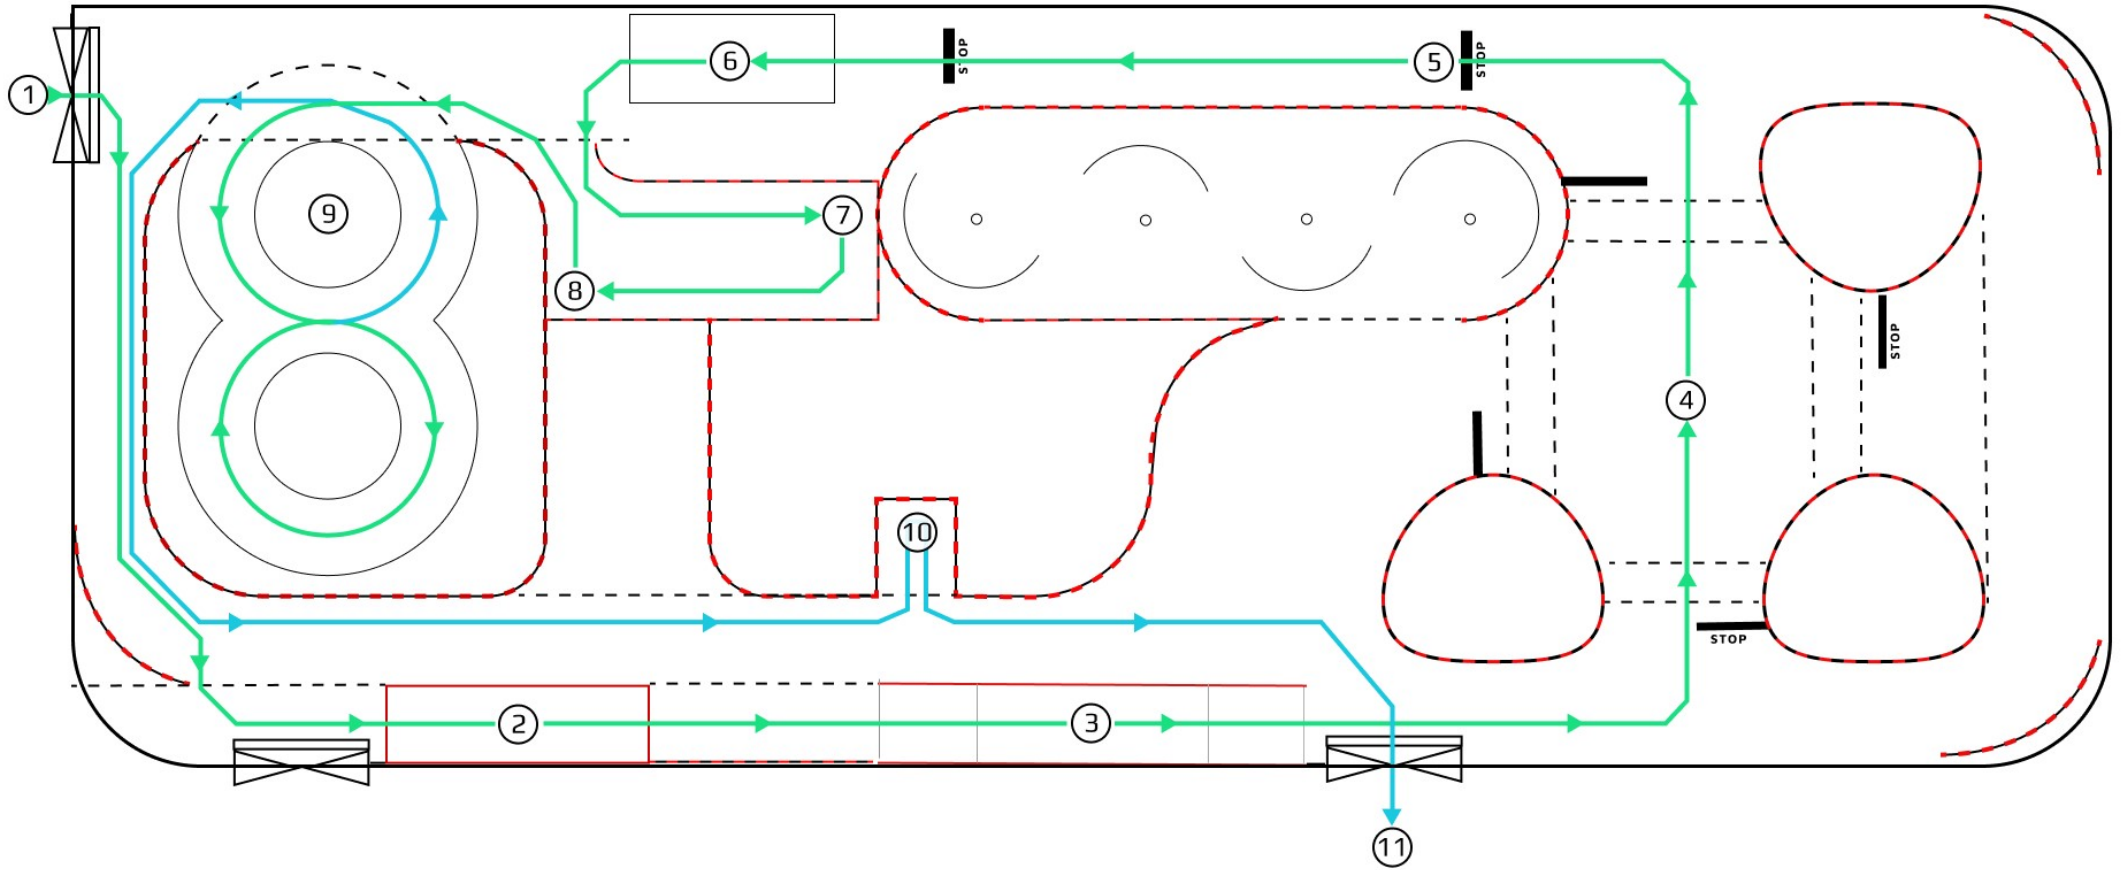

Наглядний маршрут по майданчику на якому здається практичний іспит

Оріхівське шосе 7А (ТЦ "МЕТРО")

- | | | | |
|------------------|------------------------|----------------------------------|-----------------|
| ① Старт | ④ Проїзд на перехрестя | ⑦ Паралельна парковка | ⑩ Заїзд в гараж |
| ② Заїзд на косяг | ⑤ З/Д переїзд | ⑧ Розворот в обмеженому просторі | ⑪ Виїзд в місто |
| ③ Пагорб | ⑥ Тунель | ⑨ Вісімка | |